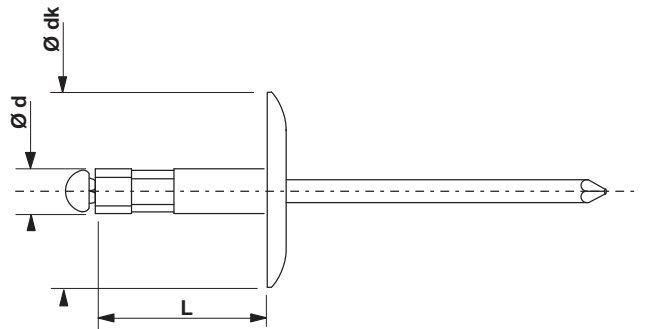

GOMULTI TRS

TÊTE RONDE STANDARD / DOMED HEAD

ALUMINIUM
ALUMINIUM

ACIER ZINGUÉ
ZINC PLATED STEEL

Ø	L	dk					BOÎTE CARTON CARDBOARD BOX		BOÎTE PLASTIQUE PLASTIC BOX PAR LOT DE 5 / PACK OF 5		BLISTER BLISTER PAR LOT DE 6 / PACK OF 6	
							mm	mm	mm	mm	N	N
3,2	8	6,5	1,0 - 5,0	3,4	900	700	500	140 132 081	-	-	100	140 132 084 B
	10		2,0 - 7,0				500	140 132 101	-	-	100	140 132 104 B
4	9	8	1,0 - 5,0	4,2	1500	1100	500	140 140 091	300	140140091P	50/100	140 140 094 A/B
	12		3,0 - 8,0				500	140 140 121	300	140140121P	50/100	140 140 124 A/B
	17		8,0 - 13,0				500	140 140 171	-	-	-	-
	10		1,0 - 5,0				5,0	2350	1500	250	140 148 101	200
15	5,0 - 10,0	250	140 148 151	200	140148151P	50/100				140 148 154 A/B		
17	7,0 - 12,0	-	-	-	-	-				-		
24	14,0 - 19,0	250	140 148 241	-	-	50				140 148 244 A		

GOMULTI TEL

TÊTE EXTRA LARGE / EXTRA LARGE HEAD

ALUMINIUM
ALUMINIUM

ACIER ZINGUÉ
ZINC PLATED STEEL

Ø	L	dk					BOÎTE CARTON CARDBOARD BOX		BOÎTE PLASTIQUE PLASTIC BOX PAR LOT DE 5 / PACK OF 5		BLISTER BLISTER PAR LOT DE 6 / PACK OF 6	
							mm	mm	mm	mm	N	N
4,8	10	16	1,0 - 5,0	5,0	2350	1500	250	140 348 101	-	-	-	-
	17		7,0 - 12,0				200	140 348 171	-	-	-	-
	24		14,0 - 19,0				150	140 348 241	-	-	-	-