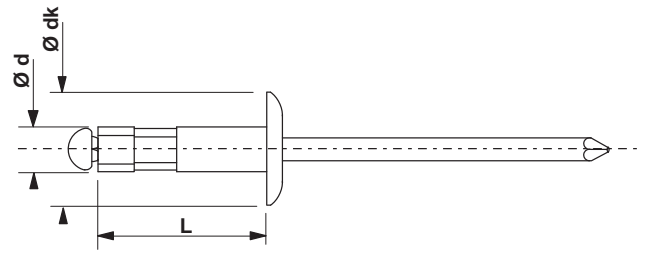

GOMULTI TRS

TÊTE RONDE STANDARD / DOMED HEAD

ALUMINIUM
ALUMINIUM

ACIER ZINGUÉ
ZINC PLATED STEEL

Ø	L	dk					BOÎTE CARTON CARDBOARD BOX		BOÎTE PLASTIQUE PLASTIC BOX PAR LOT DE 5 / PACK OF 5		BLISTER BLISTER PAR LOT DE 6 / PACK OF 6	
							mm	mm	mm	mm	N	N
3,2	8	6,5	1,0 - 5,0	3,4	900	700	500	140 132 081	-	-	100	140 132 084 B
	10		2,0 - 7,0				500	140 132 101	-	-	100	140 132 104 B
4	9	8	1,0 - 5,0	4,2	1500	1100	500	140 140 091	300	140140091P	50/100	140 140 094 A/B
	12		3,0 - 8,0				500	140 140 121	300	140140121P	50/100	140 140 124 A/B
	17		8,0 - 13,0				500	140 140 171	-	-	-	-
	10		1,0 - 5,0				5,0	2350	1500	250	140 148 101	200
15	5,0 - 10,0	250	140 148 151	200	140148151P	50/100				140 148 154 A/B		
17	7,0 - 12,0	-	-	-	-	-				-		
24	14,0 - 19,0	250	140 148 241	-	-	50				140 148 244 A		

GOMULTI TEL

TÊTE EXTRA LARGE / EXTRA LARGE HEAD

ALUMINIUM
ALUMINIUM

ACIER ZINGUÉ
ZINC PLATED STEEL

Ø	L	dk					BOÎTE CARTON CARDBOARD BOX		BOÎTE PLASTIQUE PLASTIC BOX PAR LOT DE 5 / PACK OF 5		BLISTER BLISTER PAR LOT DE 6 / PACK OF 6	
							mm	mm	mm	mm	N	N
4,8	10	16	1,0 - 5,0	5,0	2350	1500	250	140 348 101	-	-	-	-
	17		7,0 - 12,0				200	140 348 171	-	-	-	-
	24		14,0 - 19,0				150	140 348 241	-	-	-	-